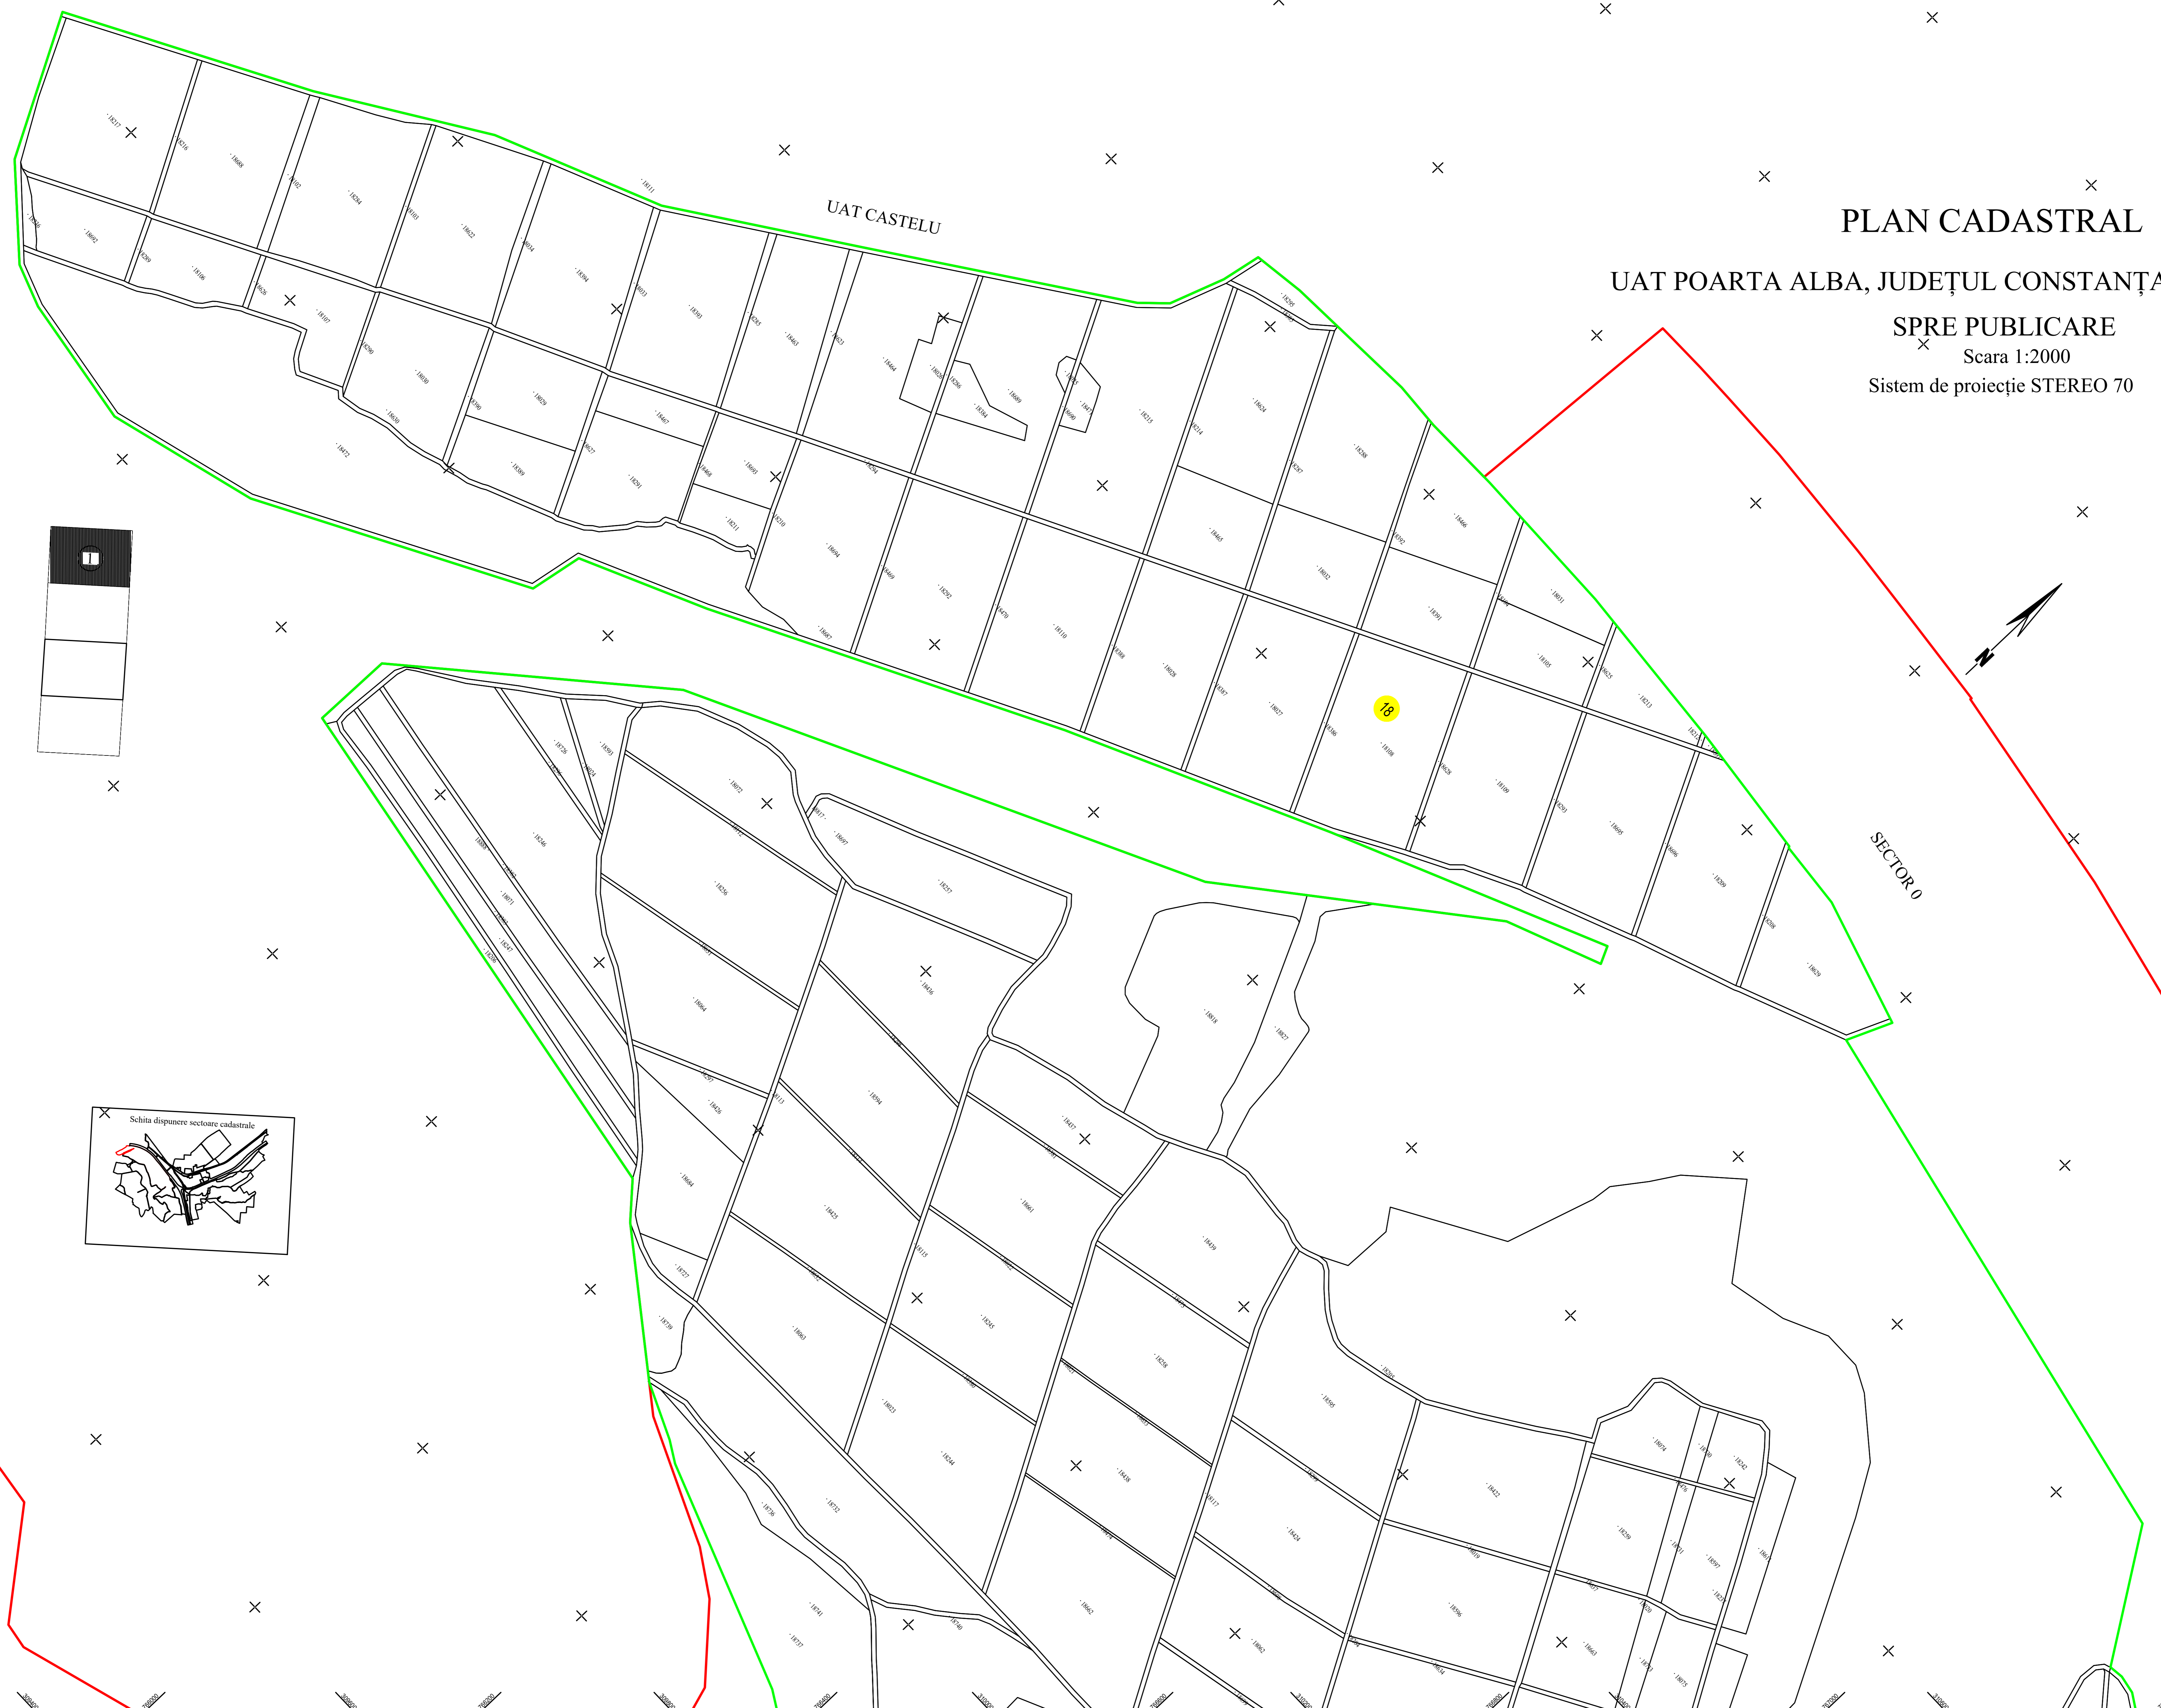

PLAN CADASTRAL

UAT POARTA ALBA, JUDEȚUL CONSTANȚA, SECTOR 18

SPRE PUBLICARE

Scara 1:2000

Sistem de proiecție STEREO 70

LEGENDA	
	Limita imobil
	Limita constructii definitive
	Limita cvartal
	Limita intravilan
	Limita UAT
	Limita sector cadastral
	Ape curgatoare (Dunarea)
	Numar postal
	Denumire strazi
	Numar sector cadastral
	ID imobil
	Cod constructie
	Denumire Cvartal/Tarla

DENUMIRE EXECUTANT:
TEAM TOPOGRAFIC SRL
DATA INTOCMIRII: 16.01.2023

PLAN CADASTRAL
 UAT POARTA AÆBA, JUDEȚUL CONSTANȚA, SECTOR 18
 SPRE PUBLICARE
 Scara 1:2000
 Sistem de proiecție STEREO 70

LEGENDA

	Limita imobil
	Limita constructii definitive
	Limita cvartal
	Limita intravilan
	Limita UAT
	Limita sector cadastral
	Ape curgatoare (Dunarea)
	Numar postal
	Denumire strazi
	Numar sector cadastral
	ID imobil
	C1 Cod constructie
	CV 16/T 16 Denumire Cvartal/Tarla

DENUMIRE EXECUTANT:
 TEAM TOPOGRAFIC SRL
 DATA INTOCMIRII: 16.01.2023

PLAN CADASTRAL
 UAT POARTĂ ALBA, JUDEȚUL CONSTANȚA, SECTOR 18
 SPRE PUBLICARE
 Scara 1:2000
 Sistem de proiecție STEREO 70

LEGENDA

	Limita imobil
	Limita constructii definitive
	Limita cvartal
	Limita intravilan
	Limita UAT
	Limita sector cadastral
	Ape curgatoare (Dunarea)
118	Numar postal
str. N. Labis	Denumire strazi
36	Numar sector cadastral
36023	ID imobil
C1	Cod constructie
CV 16/T 16	Denumire Cvartal/Tarla

PLAN CADASTRAL
UAT POARTA ALBĂ, JUDEȚUL CONSTANȚA, SECTOR 18
SPRE PUBLICARE
Scara 1:2000
Sistem de proiecție STEREO 70

DENUMIRE EXECUTANT:
TEAM TOPOGRAFIC SRL
DATA INTOCMIRII: 16.01.2023