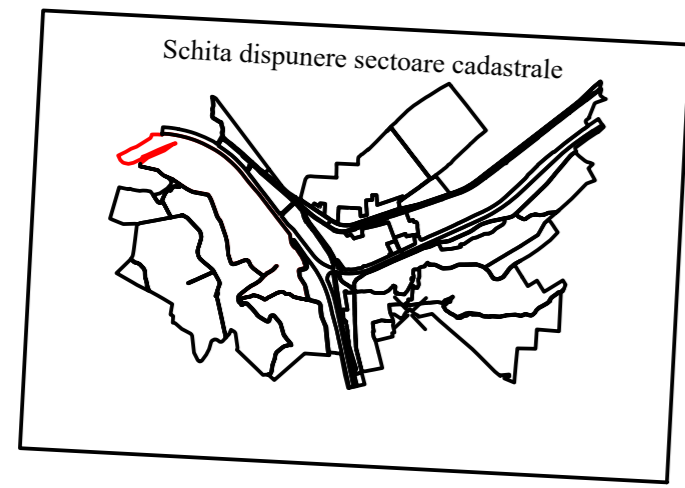

DENUMIRE EXECUTANT:
TEAM TOPOGRAFIC SRL
DATA INTOCMIRII: 16.01.2023

PLAN CADASTRAL
 UAT POARTA AÆBA, JUDEȚUL CONSTANȚA, SECTOR 18
 SPRE PUBLICARE
 Scara 1:2000
 Sistem de proiecție STEREO 70

LEGENDA

	Limita imobil
	Limita constructii definitive
	Limita cvartal
	Limita intravilan
	Limita UAT
	Limita sector cadastral
	Ape curgatoare (Dunarea)
	Numar postal
	Denumire strazi
	Numar sector cadastral
	ID imobil
	C1 Cod constructie
	CV 16/T 16 Denumire Cvartal/Tarla

DENUMIRE EXECUTANT:
 TEAM TOPOGRAFIC SRL
 DATA INTOCMIRII: 16.01.2023

PLAN CADASTRAL
 UAT POARTĂ ALBA, JUDEȚUL CONSTANȚA, SECTOR 18
 SPRE PUBLICARE
 Scara 1:2000
 Sistem de proiecție STEREO 70

LEGENDA

	Limita imobil
	Limita constructii definitive
	Limita cvartal
	Limita intravilan
	Limita UAT
	Limita sector cadastral
	Ape curgatoare (Dunarea)
118	Numar postal
str. N. Labis	Denumire strazi
36	Numar sector cadastral
36023	ID imobil
C1	Cod constructie
CV 16/T 16	Denumire Cvartal/Tarla

PLAN CADASTRAL
UAT POARTA ALBĂ, JUDEȚUL CONSTANȚA, SECTOR 18
SPRE PUBLICARE
Scara 1:2000
Sistem de proiecție STEREO 70

DENUMIRE EXECUTANT:
TEAM TOPOGRAFIC SRL
DATA INTOCMIRII: 16.01.2023