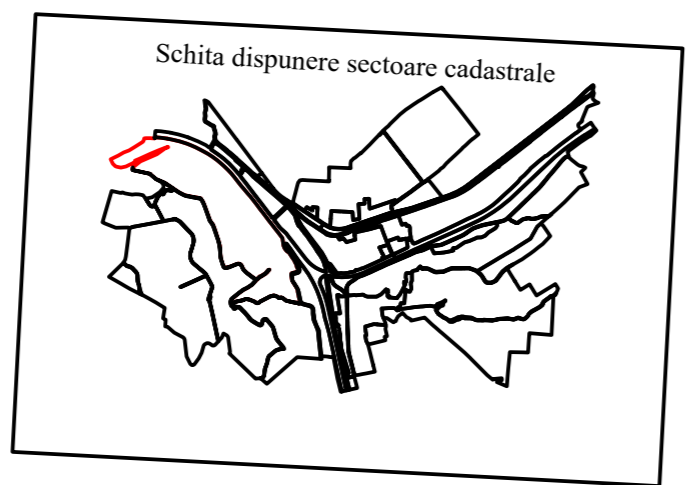

DENUMIRE EXECUTANT:
TEAM TOPOGRAFIC SRL
DATA INTOCMIRII: 16.01.2023

PLAN CADASTRAL
 UAT POARTA AÆBA, JUDEȚUL CONSTANȚA, SECTOR 18
 SPRE PUBLICARE
 Scara 1:2000
 Sistem de proiecție STEREO 70

LEGENDA

	Limita imobil
	Limita constructii definitive
	Limita cvartal
	Limita intravilan
	Limita UAT
	Limita sector cadastral
	Ape curgatoare (Dunarea)
	Numar postal
	Denumire strazi
	Numar sector cadastral
	ID imobil
	C1 Cod constructie
	CV 16/T 16 Denumire Cvartal/Tarla

DENUMIRE EXECUTANT:
 TEAM TOPOGRAFIC SRL
 DATA INTOCMIRII: 16.01.2023

PLAN CADASTRAL
 UAT POARTĂ ALBA, JUDEȚUL CONSTANȚA, SECTOR 18
 SPRE PUBLICARE
 Scara 1:2000
 Sistem de proiecție STEREO 70

LEGENDA

	Limita imobil
	Limita constructii definitive
	Limita cvartal
	Limita intravilan
	Limita UAT
	Limita sector cadastral
	Ape curgatoare (Dunarea)
118	Numar postal
str. N. Labis	Denumire strazi
36	Numar sector cadastral
36023	ID imobil
C1	Cod constructie
CV 16/T 16	Denumire Cvartal/Tarla

PLAN CADASTRAL
UAT POARTA ALBĂ, JUDEȚUL CONSTANȚA, SECTOR 18
SPRE PUBLICARE
Scara 1:2000
Sistem de proiecție STEREO 70

DENUMIRE EXECUTANT:
TEAM TOPOGRAFIC SRL
DATA INTOCMIRII: 16.01.2023