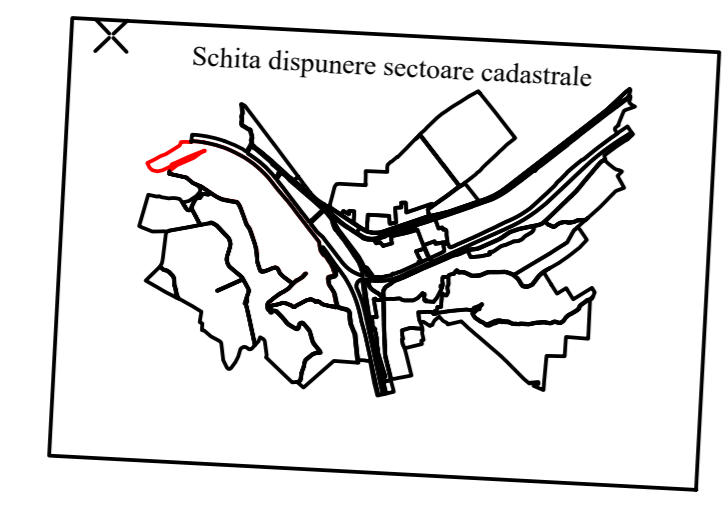

PLAN CADASTRAL

UAT POARTA ALBA, JUDEȚUL CONSTANȚA, SECTOR 18

SPRE PUBLICARE

Scara 1:2000

Sistem de proiecție STEREO 70

LEGENDA	
	Limita imobil
	Limita constructii definitive
	Limita cvartal
	Limita intravilan
	Limita UAT
	Limita sector cadastral
	Ape curgatoare (Dunarea)
	Numar postal
	Denumire strazi
	Numar sector cadastral
	ID imobil
	Cod constructie
	Denumire Cvartal/Tarla

DENUMIRE EXECUTANT:
TEAM TOPOGRAFIC SRL
DATA INTOCMIRII: 16.01.2023

PLAN CADASTRAL
 UAT POARTA AÆBA, JUDEȚUL CONSTANȚA, SECTOR 18
 SPRE PUBLICARE
 Scara 1:2000
 Sistem de proiecție STEREO 70

LEGENDA

	Limita imobil
	Limita constructii definitive
	Limita cvartal
	Limita intravilan
	Limita UAT
	Limita sector cadastral
	Ape curgatoare (Dunarea)
	Numar postal
	Denumire strazi
	Numar sector cadastral
	ID imobil
	C1 Cod constructie
	CV 16/T 16 Denumire Cvartal/Tarla

DENUMIRE EXECUTANT:
 TEAM TOPOGRAFIC SRL
 DATA INTOCMIRII: 16.01.2023

PLAN CADASTRAL
 UAT POARTĂ ALBA, JUDEȚUL CONSTANȚA, SECTOR 18
 SPRE PUBLICARE
 Scara 1:2000
 Sistem de proiecție STEREO 70

LEGENDA

	Limita imobil
	Limita constructii definitive
	Limita cvartal
	Limita intravilan
	Limita UAT
	Limita sector cadastral
	Ape curgatoare (Dunarea)
118	Numar postal
str. N. Labis	Denumire strazi
36	Numar sector cadastral
36023	ID imobil
C1	Cod constructie
CV 16/T 16	Denumire Cvartal/Tarla

PLAN CADASTRAL
UAT POARTA ALBĂ, JUDEȚUL CONSTANȚA, SECTOR 18
SPRE PUBLICARE
Scara 1:2000
Sistem de proiecție STEREO 70

DENUMIRE EXECUTANT:
TEAM TOPOGRAFIC SRL
DATA INTOCMIRII: 16.01.2023