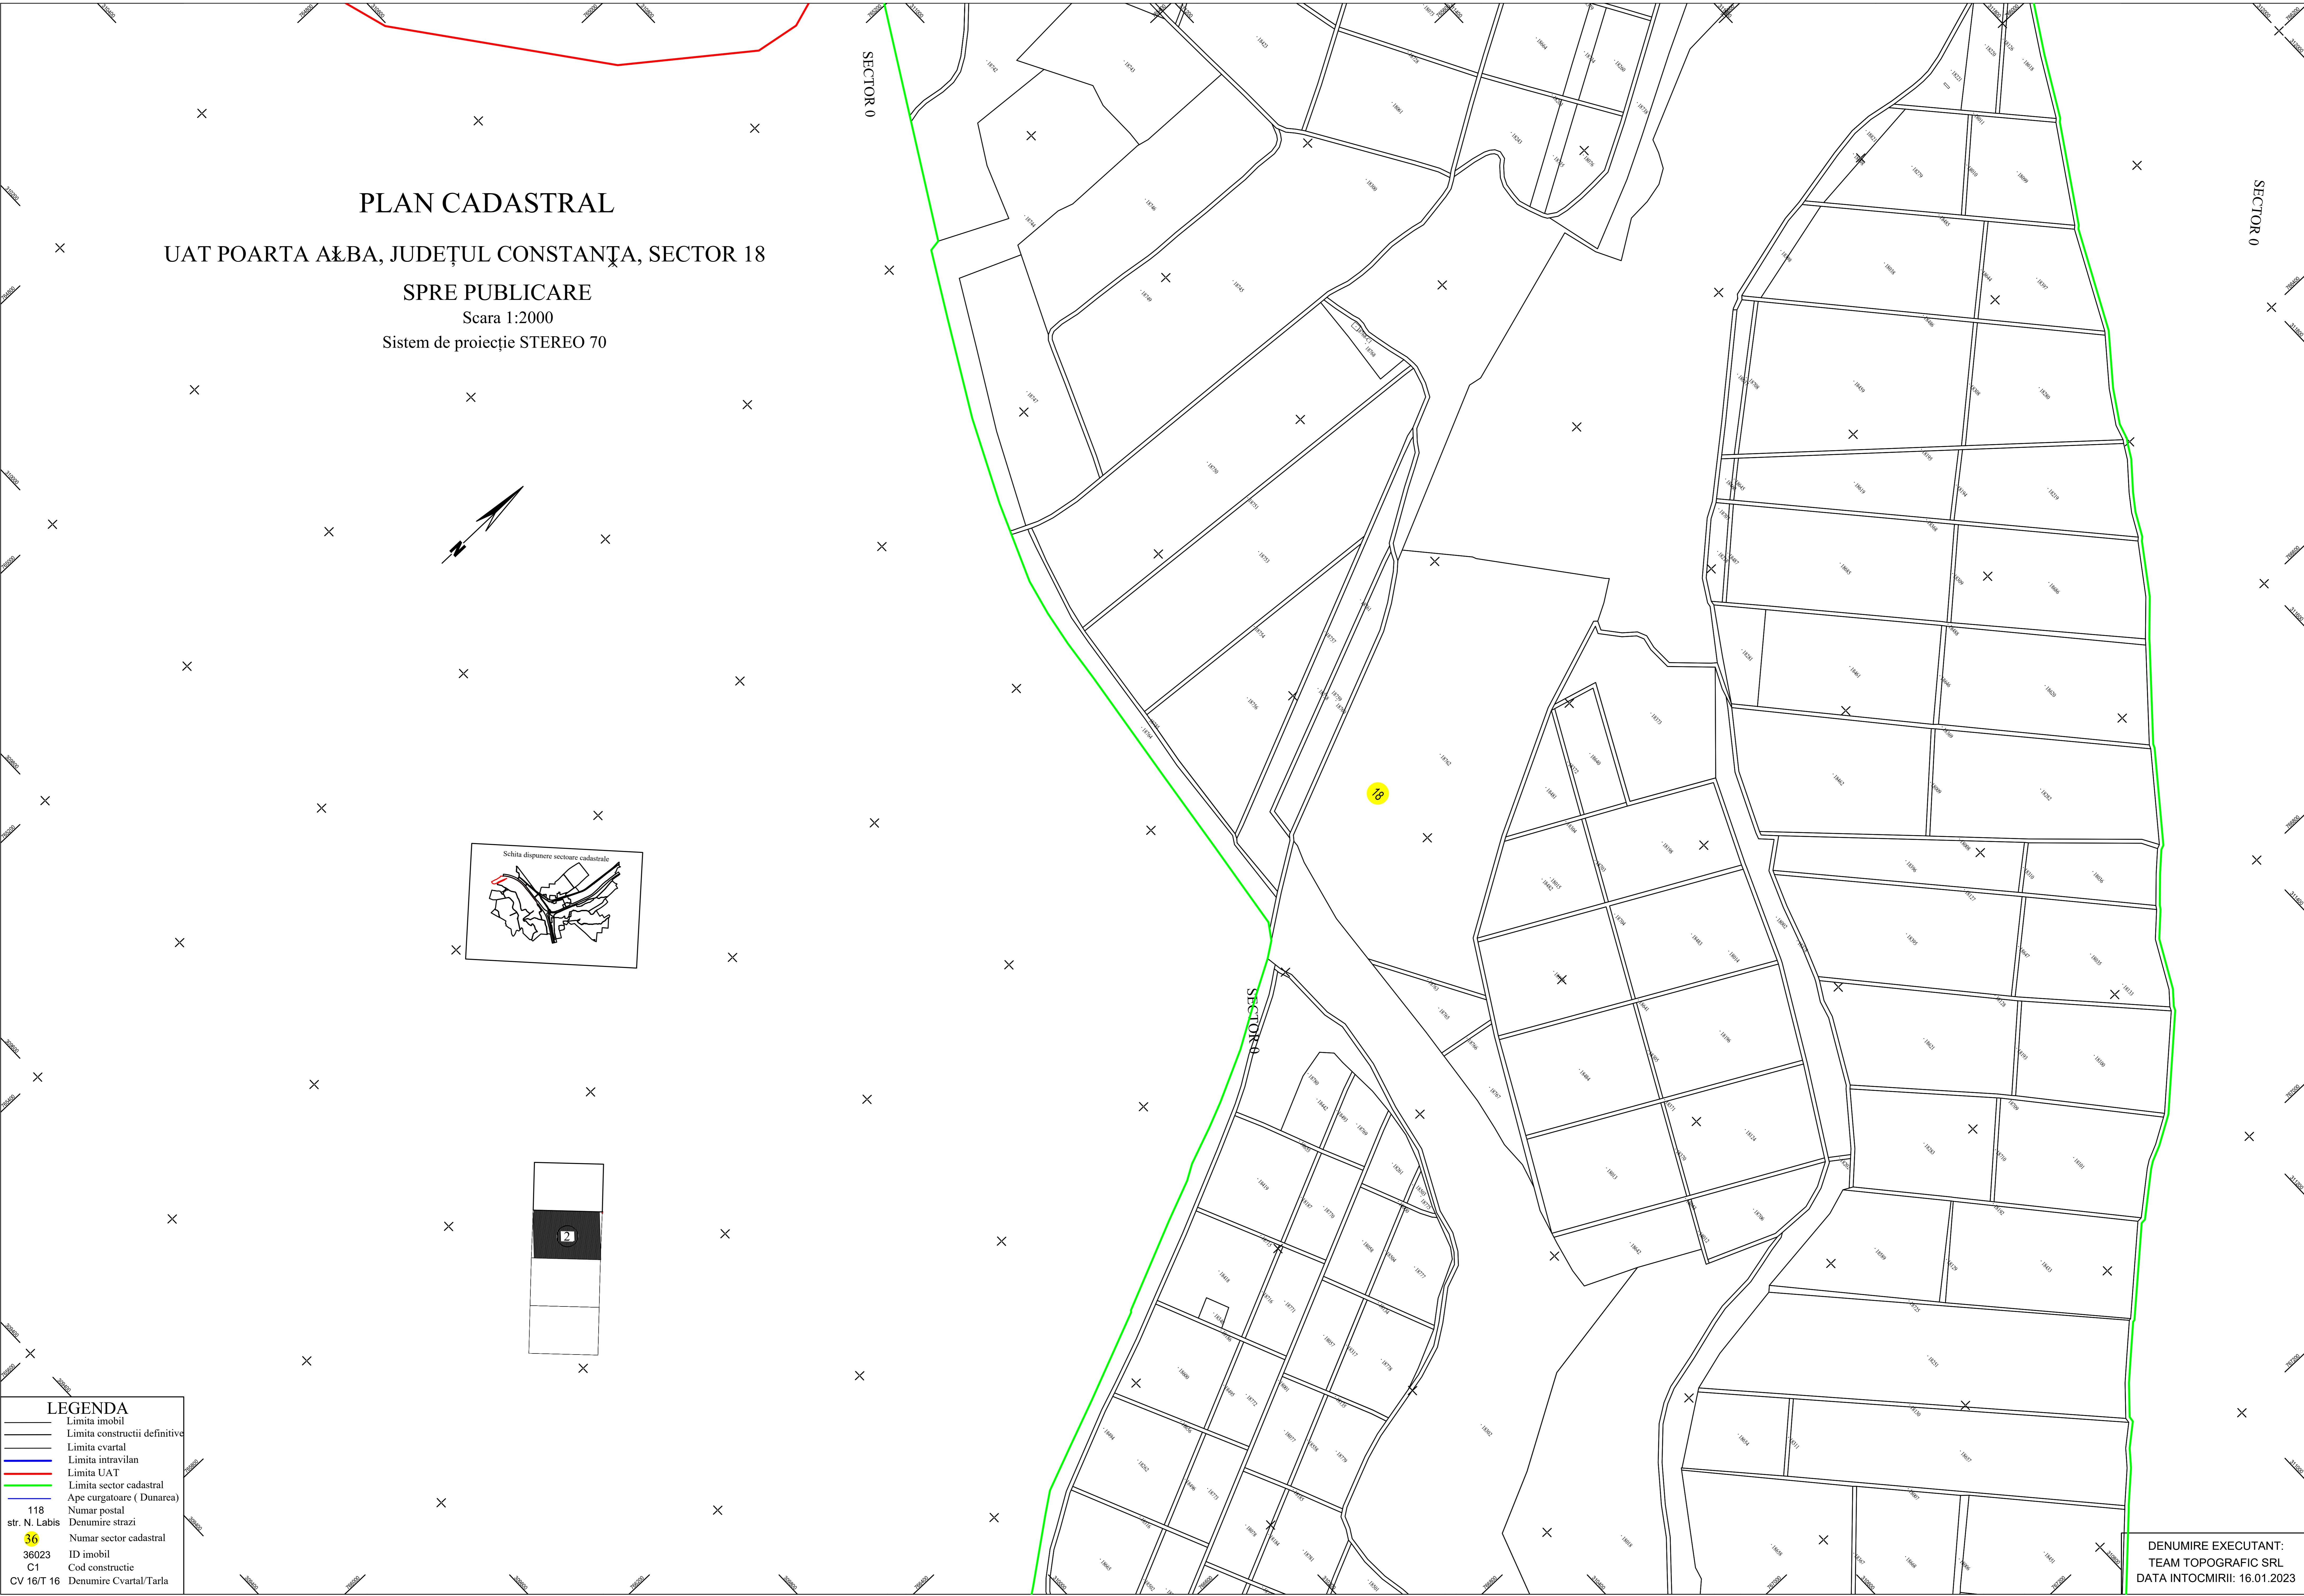

PLAN CADASTRAL

UAT POARTA ALBA, JUDEȚUL CONSTANȚA, SECTOR 18

SPRE PUBLICARE

Scara 1:2000

Sistem de proiecție STEREO 70

LEGENDA	
	Limita imobil
	Limita constructii definitive
	Limita cvartal
	Limita intravilan
	Limita UAT
	Limita sector cadastral
	Ape curgatoare (Dunarea)
	Numar postal
	Denumire strazi
	Numar sector cadastral
	ID imobil
	Cod constructie
	Denumire Cvartal/Tarla

DENUMIRE EXECUTANT:
TEAM TOPOGRAFIC SRL
DATA INTOCMIRII: 16.01.2023

PLAN CADASTRAL
 UAT POARTA AÆBA, JUDEȚUL CONSTANȚA, SECTOR 18
 SPRE PUBLICARE
 Scara 1:2000
 Sistem de proiecție STEREO 70

LEGENDA

	Limita imobil
	Limita constructii definitive
	Limita cvartal
	Limita intravilan
	Limita UAT
	Limita sector cadastral
	Ape curgatoare (Dunarea)
	Numar postal
	Denumire strazi
	Numar sector cadastral
	ID imobil
	C1 Cod constructie
	CV 16/T 16 Denumire Cvartal/Tarla

DENUMIRE EXECUTANT:
 TEAM TOPOGRAFIC SRL
 DATA INTOCMIRII: 16.01.2023

PLAN CADASTRAL
 UAT POARTĂ ALBA, JUDEȚUL CONSTANȚA, SECTOR 18
 SPRE PUBLICARE
 Scara 1:2000
 Sistem de proiecție STEREO 70

LEGENDA

	Limita imobil
	Limita constructii definitive
	Limita cvartal
	Limita intravilan
	Limita UAT
	Limita sector cadastral
	Ape curgatoare (Dunarea)
118	Numar postal
str. N. Labis	Denumire strazi
36	Numar sector cadastral
36023	ID imobil
C1	Cod constructie
CV 16/T 16	Denumire Cvartal/Tarla

PLAN CADASTRAL
UAT POARTA ALBĂ, JUDEȚUL CONSTANȚA, SECTOR 18
SPRE PUBLICARE
Scara 1:2000
Sistem de proiecție STEREO 70

DENUMIRE EXECUTANT:
TEAM TOPOGRAFIC SRL
DATA INTOCMIRII: 16.01.2023