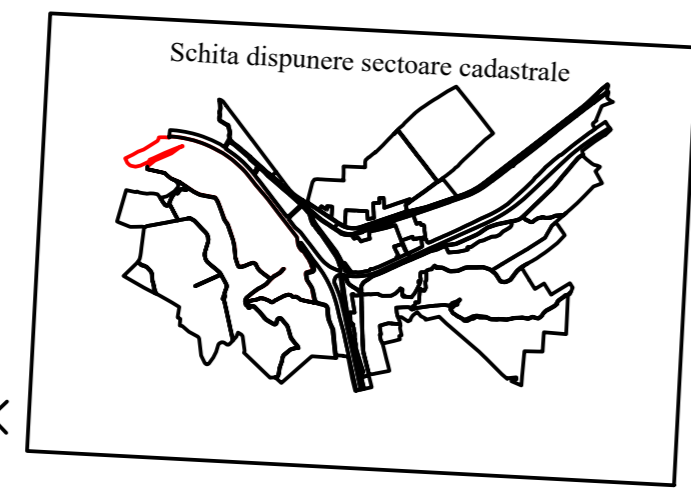

PLAN CADASTRAL

UAT POARTA ALBA, JUDEȚUL CONSTANȚA, SECTOR 18

SPRE PUBLICARE

Scara 1:2000

Sistem de proiecție STEREO 70

LEGENDA	
	Limita imobil
	Limita constructii definitive
	Limita cvartal
	Limita intravilan
	Limita UAT
	Limita sector cadastral
	Ape curgatoare (Dunarea)
	Numar postal
	Denumire strazi
	Numar sector cadastral
	ID imobil
	Cod constructie
	Denumire Cvartal/Tarla

DENUMIRE EXECUTANT:
TEAM TOPOGRAFIC SRL
DATA INTOCMIRII: 16.01.2023

PLAN CADASTRAL
 UAT POARTA AÆBA, JUDEȚUL CONSTANȚA, SECTOR 18
 SPRE PUBLICARE
 Scara 1:2000
 Sistem de proiecție STEREO 70

LEGENDA

	Limita imobil
	Limita constructii definitive
	Limita cvartal
	Limita intravilan
	Limita UAT
	Limita sector cadastral
	Ape curgatoare (Dunarea)
	Numar postal
	Denumire strazi
	Numar sector cadastral
	ID imobil
	C1 Cod constructie
	CV 16/T 16 Denumire Cvartal/Tarla

DENUMIRE EXECUTANT:
 TEAM TOPOGRAFIC SRL
 DATA INTOCMIRII: 16.01.2023

PLAN CADASTRAL
 UAT POARTĂ ALBA, JUDEȚUL CONSTANȚA, SECTOR 18
 SPRE PUBLICARE
 Scara 1:2000
 Sistem de proiecție STEREO 70

LEGENDA

	Limita imobil
	Limita constructii definitive
	Limita cvartal
	Limita intravilan
	Limita UAT
	Limita sector cadastral
	Ape curgatoare (Dunarea)
118	Numar postal
str. N. Labis	Denumire strazi
36	Numar sector cadastral
36023	ID imobil
C1	Cod constructie
CV 16/T 16	Denumire Cvartal/Tarla

PLAN CADASTRAL
UAT POARTA ALBĂ, JUDEȚUL CONSTANȚA, SECTOR 18
SPRE PUBLICARE
Scara 1:2000
Sistem de proiecție STEREO 70

DENUMIRE EXECUTANT:
TEAM TOPOGRAFIC SRL
DATA INTOCMIRII: 16.01.2023